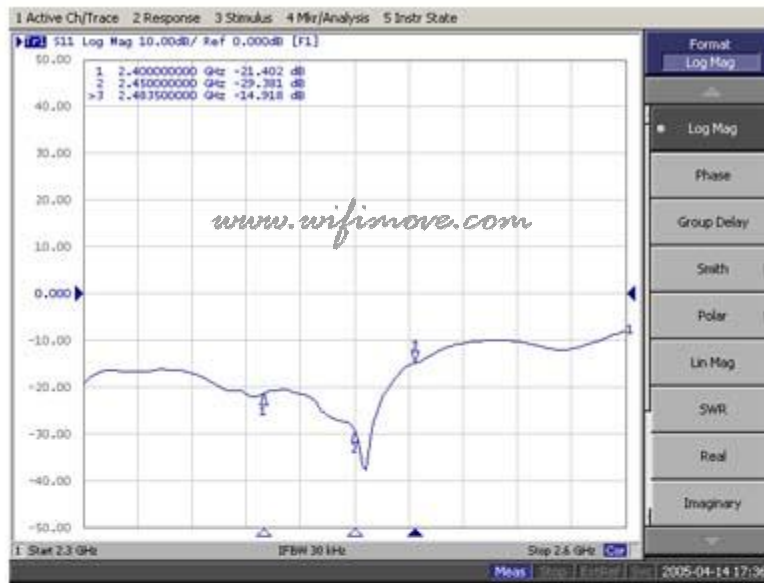

24dBi Grid Antenna for Long Distance Communications

WM-GA-24-24

Feature

- ออกแบบสำหรับ **Wireless network communications 2.4GHz ISM Band**
- ติดตั้ง ภายนอกอาคาร เพื่อการสื่อสารแบบ **Wireless Bridges, Point to Point Systems, Point to Multi-point Systems**
- ส่งสัญญาณระยะไกล **8° beam-width 24 inch coax lead**
- ใช้ได้กับระบบ **IEEE 802.11b/g wireless LAN**

Technical information

www.wifimove.com

Model:	GA-2450-24
Freq. Range -MHz:	2400 ~ 2483
Bandwidth -MHz:	83
Gain -dBi:	24db
Horizontal Beamwidth:	10° × 14°
F/B Ratio - dB:	30dB
VSWR:	≤1.5
Input Impedance-Ω:	50Ω
Polarization:	Vertical or Horizontal
Max Power-W:	100w
Connector:	N Female or N Male
Dimension-m:	0.6m×0.9m
Weight - kg:	2.5Kg
Rated Wind Velocity -m/s:	60m/s

SWR

plane field patterns

H-LINK

V-LINK

อุปกรณ์ประกอบ (Related Products)

Lightning Protector

สายสัญญาณเชื่อมต่อระหว่างสายอากาศกับอุปกรณ์ Access point
N (M) TO RP TNC (M) หรือ N (M) TO RP SMA (M)
ยาว 1 เมตร 2 เมตร หรือ 3 เมตร