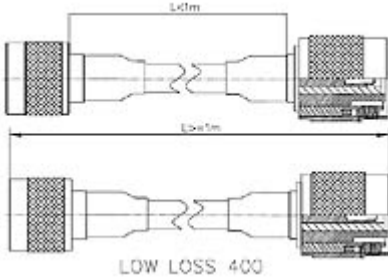

Technical information

www.wifimove.com

Model:	GA-2450-24
Freq. Range -MHz:	2400 ~ 2483
Bandwidth -MHz:	83
Gain -dBi:	24db
Horizontal Beamwidth:	10° × 14°
F/B Ratio - dB:	30dB
VSWR:	≤1.5
Input Impedance-Ω:	50Ω
Polarization:	Vertical or Horizontal
Max Power-W:	100w
Connector:	N Female or N Male
Dimension-m:	0.6m×0.9m
Weight - kg:	2.5Kg
Rated Wind Velocity -m/s:	60m/s

SWR

plane field patterns

H-LINK

V-LINK

อุปกรณ์ประกอบ (Related Products)

Lightning Protector

สายสัญญาณเชื่อมต่อระหว่างสายอากาศกับอุปกรณ์ Access point
N (M) TO RP TNC (M) หรือ N (M) TO RP SMA (M)
ยาว 1 เมตร 2 เมตร หรือ 3 เมตร