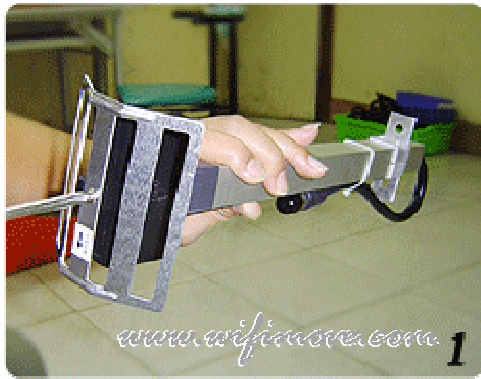

SWR

plane field patterns

H-LINK

V-LINK

อุปกรณ์ประกอบ (Related Products)

Lightning Protector

สายสัญญาณเชื่อมต่อระหว่างสายอากาศกับอุปกรณ์ Access point
N (M) TO RP TNC (M) หรือ N (M) TO RP SMA (M)
ยาว 1 เมตร 2 เมตร หรือ 3 เมตร