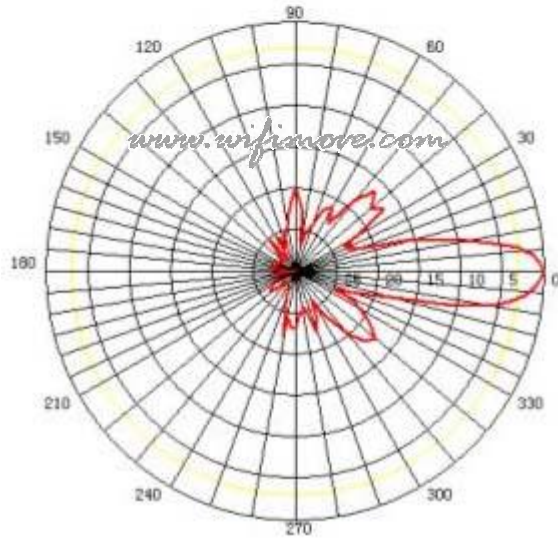

24dBi Grid Antenna for Long Distance Communications

WM-GA-24-24

Feature

- ออกแบบสำหรับ **Wireless network communications 2.4GHz ISM Band**
- ติดตั้ง ภายนอกอาคาร เพื่อการสื่อสารแบบ **Wireless Bridges, Point to Point Systems, Point to Multi-point Systems**
- ส่งสัญญาณระยะไกล **8° beam-width 24 inch coax lead**
- ใช้ได้กับระบบ **IEEE 802.11b/g wireless LAN**

Technical information

www.wifimove.com

Model:	GA-2450-24
Freq. Range -MHz:	2400 ~ 2483
Bandwidth -MHz:	83
Gain -dBi:	24db
Horizontal Beamwidth:	10° × 14°
F/B Ratio - dB:	30dB
VSWR:	≤1.5
Input Impedance-Ω:	50Ω
Polarization:	Vertical or Horizontal
Max Power-W:	100w
Connector:	N Female or N Male
Dimension-m:	0.6m×0.9m
Weight - kg:	2.5Kg
Rated Wind Velocity -m/s:	60m/s

SWR

plane field patterns

H-LINK

V-LINK

อุปกรณ์ประกอบ (Related Products)

Lightning Protector

สายสัญญาณเชื่อมต่อระหว่างสายอากาศกับอุปกรณ์ Access point
N (M) TO RP TNC (M) หรือ N (M) TO RP SMA (M)
ยาว 1 เมตร 2 เมตร หรือ 3 เมตร