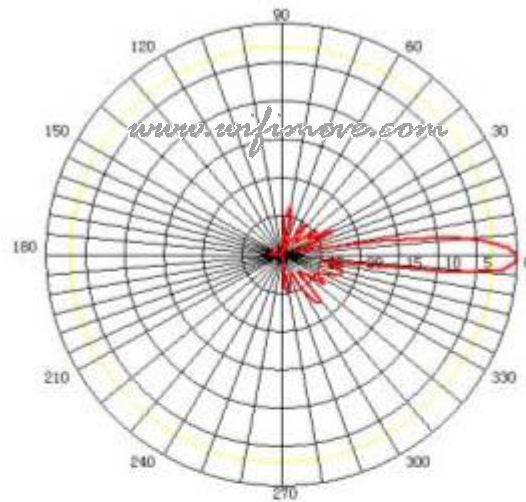

24dBi Grid Antenna for Long Distance Communications

WM-GA-24-24

Feature

- ออกแบบสำหรับ **Wireless network communications 2.4GHz ISM Band**
- ติดตั้ง ภายนอกอาคาร เพื่อการสื่อสารแบบ **Wireless Bridges, Point to Point Systems, Point to Multi-point Systems**
- ส่งสัญญาณระยะไกล **8° beam-width 24 inch coax lead**
- ใช้ได้กับระบบ **IEEE 802.11b/g wireless LAN**

Technical information

www.wifimove.com

Model:	GA-2450-24
Freq. Range -MHz:	2400 ~ 2483
Bandwidth -MHz:	83
Gain -dBi:	24db
Horizontal Beamwidth:	10° × 14°
F/B Ratio - dB:	30dB
VSWR:	≤1.5
Input Impedance-Ω:	50Ω
Polarization:	Vertical or Horizontal
Max Power-W:	100w
Connector:	N Female or N Male
Dimension-m:	0.6m×0.9m
Weight - kg:	2.5Kg
Rated Wind Velocity -m/s:	60m/s

SWR

plane field patterns

H-LINK

V-LINK

อุปกรณ์ประกอบ (Related Products)

Lightning Protector

สายสัญญาณเชื่อมต่อระหว่างสายอากาศกับอุปกรณ์ Access point
N (M) TO RP TNC (M) หรือ N (M) TO RP SMA (M)
ยาว 1 เมตร 2 เมตร หรือ 3 เมตร